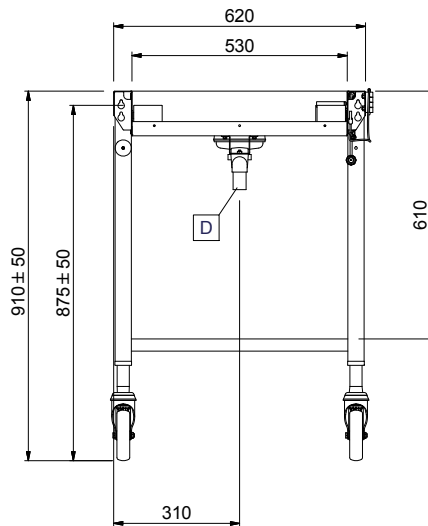

### Caractéristiques principales

- Conçu pour transporter des casiers de lavage de 500x500 mm, lorsque la laveuse se trouve à 90° par rapport à la table de tri ou à une table de transfert de casiers.
- Raccordement par « encliquetage » à l'angle mécanisé du lave-vaisselle.
- Inclus : quatre pieds à roues pivotantes avec un système simplifié de connexion à la courbe de sortie du lave-vaisselle pour un accès rapide. Deux roues équipées d'un frein pour stabiliser la position de la table en fonctionnement normal.
- La table peut être utilisée du côté du déchargement.
- Déplacement manuel des casiers grâce aux petits rouleaux.
- Matériel livré démonté et facile à assembler.
- Raccordement de convoyeurs mobiles après un angle mécanisé à 180° activé par le lave-vaisselle.
- Interrupteur de fin de course et plaque d'extrémité inclus.
- Raccordement de l'interrupteur de fin de course au lave-vaisselle.

Côté

Dessus

**Informations générales**
**Largeur extérieure**

865200 (HSSRC11M)	1145 mm
863052 (HSSRC12M)	1200 mm
863053 (HSSRC13M)	1300 mm
863054 (HSSRC14M)	1400 mm
863055 (HSSRC15M)	1500 mm
865201 (HSSRC16M)	1645 mm
863056 (HSSRC17M)	1700 mm
863057 (HSSRC18M)	1800 mm
863058 (HSSRC19M)	1900 mm
863059 (HSSRC20M)	2000 mm
865202 (HSSRC21M)	2145 mm
863060 (HSSRC22M)	2200 mm
863061 (HSSRC23M)	2300 mm
863062 (HSSRC24M)	2400 mm
863063 (HSSRC25M)	2500 mm
863064 (HSSRC26M)	2600 mm

**Profondeur extérieure**

620 mm

**Hauteur extérieure**

910 mm

**Poids net :**

865200 (HSSRC11M)	21 kg
863052 (HSSRC12M)	22 kg
863053 (HSSRC13M)	22.71 kg
863054 (HSSRC14M)	24 kg
863055 (HSSRC15M)	25 kg
865201 (HSSRC16M)	26 kg
863056 (HSSRC17M)	27 kg
863057 (HSSRC18M)	28 kg
863058 (HSSRC19M)	29 kg
863059 (HSSRC20M)	30 kg
865202 (HSSRC21M)	ISO 9001; ISO 14001 kg
863060 (HSSRC22M)	ISO 9001 kg
863061 (HSSRC23M)	33 kg
863062 (HSSRC24M)	34 kg
863063 (HSSRC25M)	35 kg
863064 (HSSRC26M)	36.1 kg