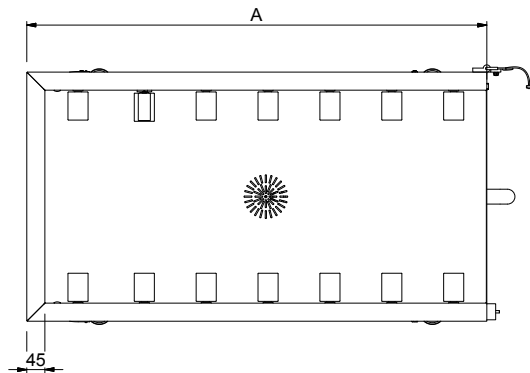

### Caractéristiques principales

- Conçu pour transporter des casiers de lavage de 500x500 mm, lorsque la laveuse se trouve à 90° par rapport à la table de tri ou à une table de transfert de casiers.
- Raccordement par « encliquetage » à l'angle mécanisé du lave-vaisselle.
- Inclus : quatre pieds à roues pivotantes avec un système simplifié de connexion à la courbe de sortie du lave-vaisselle pour un accès rapide. Deux roues équipées d'un frein pour stabiliser la position de la table en fonctionnement normal.
- La table peut être utilisée du côté du déchargement.
- Déplacement manuel des casiers grâce aux petits rouleaux.
- Matériel livré démonté et facile à assembler.
- Raccordement de convoyeurs mobiles après un angle mécanisé à 180° activé par le lave-vaisselle.
- Interrupteur de fin de course et plaque d'extrémité inclus.
- Raccordement de l'interrupteur de fin de course au lave-vaisselle.

### Construction

- Toutes les surfaces sont lisses et polies.
- Cuve en inox 1,2 mm AISI 304.
- Pieds tubulaires carrés 40x40 mm en inox.
- Convoyeurs équipés de guides pour les casiers et d'étagères simples.
- Roulettes pivotantes 125 mm, dont 2 avec freins.
- L'évacuation inclinée sous la table mobile mène au point de vidange central par une courbe de lave-vaisselle connectée.

### TIT\_Sustainability

- La table mobile à rouleaux longs et extrémité fermée est disponible de 1145mm (pour 2 casiers) jusqu'à 2645mm (pour 5 casiers) par tranches de 100mm.

APPROBATION: \_\_\_\_\_

Avant

Côté

Dessus

**Informations générales**
**Largeur extérieure**

865200 (HSSRC11M)	1145 mm
863052 (HSSRC12M)	1200 mm
863053 (HSSRC13M)	1300 mm
863054 (HSSRC14M)	1400 mm
863055 (HSSRC15M)	1500 mm
865201 (HSSRC16M)	1645 mm
863056 (HSSRC17M)	1700 mm
863057 (HSSRC18M)	1800 mm
863058 (HSSRC19M)	1900 mm
863059 (HSSRC20M)	2000 mm
865202 (HSSRC21M)	2145 mm
863060 (HSSRC22M)	2200 mm
863061 (HSSRC23M)	2300 mm
863062 (HSSRC24M)	2400 mm
863063 (HSSRC25M)	2500 mm
863064 (HSSRC26M)	2600 mm