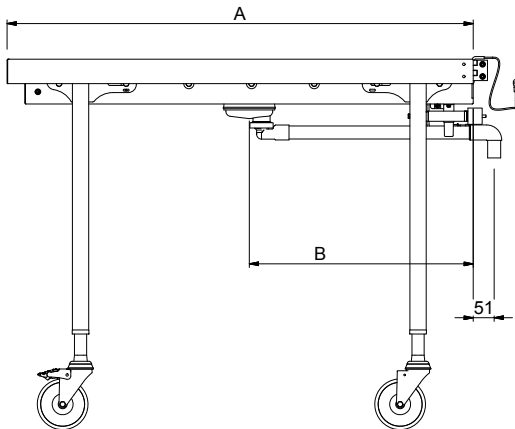

### Caractéristiques principales

- Conçu pour transporter des casiers de lavage de 500x500 mm, lorsque la laveuse se trouve à 90° par rapport à la table de tri ou à une table de transfert de casiers.
- Raccordement par « encliquetage » à l'angle mécanisé du lave-vaisselle.
- Inclus : quatre pieds à roues pivotantes avec un système simplifié de connexion à la courbe de sortie du lave-vaisselle pour un accès rapide. Deux roues équipées d'un frein pour stabiliser la position de la table en fonctionnement normal.
- La table peut être utilisée du côté du déchargement.
- Déplacement manuel des casiers grâce aux petits rouleaux.
- Matériel livré démonté et facile à assembler.
- Raccordement de convoyeurs mobiles après un angle mécanisé à 180° activé par le lave-vaisselle.
- Interrupteur de fin de course et plaque d'extrémité inclus.
- Raccordement de l'interrupteur de fin de course au lave-vaisselle.

### Construction

- Toutes les surfaces sont lisses et polies.
- Cuve en inox 1,2 mm AISI 304.
- Pieds tubulaires carrés 40x40 mm en inox.
- Convoyeurs équipés de guides pour les casiers et d'étagères simples.
- Roulettes pivotantes 125 mm, dont 2 avec freins.
- L'évacuation inclinée sous la table mobile mène au point de vidange central par une courbe de lave-vaisselle connectée.

### TIT\_Sustainability

- La table mobile à rouleaux longs et extrémité fermée est disponible de 1145mm (pour 2 casiers) jusqu'à 2645mm (pour 5 casiers) par tranches de 100mm.

APPROBATION: \_\_\_\_\_

Avant

Côté

Dessus

**Informations générales**
**Largeur extérieure**

865200 (HSSRC11M)	1145 mm
863052 (HSSRC12M)	1200 mm
863053 (HSSRC13M)	1300 mm
863054 (HSSRC14M)	1400 mm
863055 (HSSRC15M)	1500 mm
865201 (HSSRC16M)	1645 mm
863056 (HSSRC17M)	1700 mm
863057 (HSSRC18M)	1800 mm
863058 (HSSRC19M)	1900 mm
863059 (HSSRC20M)	2000 mm
865202 (HSSRC21M)	2145 mm
863060 (HSSRC22M)	2200 mm
863061 (HSSRC23M)	2300 mm
863062 (HSSRC24M)	2400 mm
863063 (HSSRC25M)	2500 mm
863064 (HSSRC26M)	2600 mm